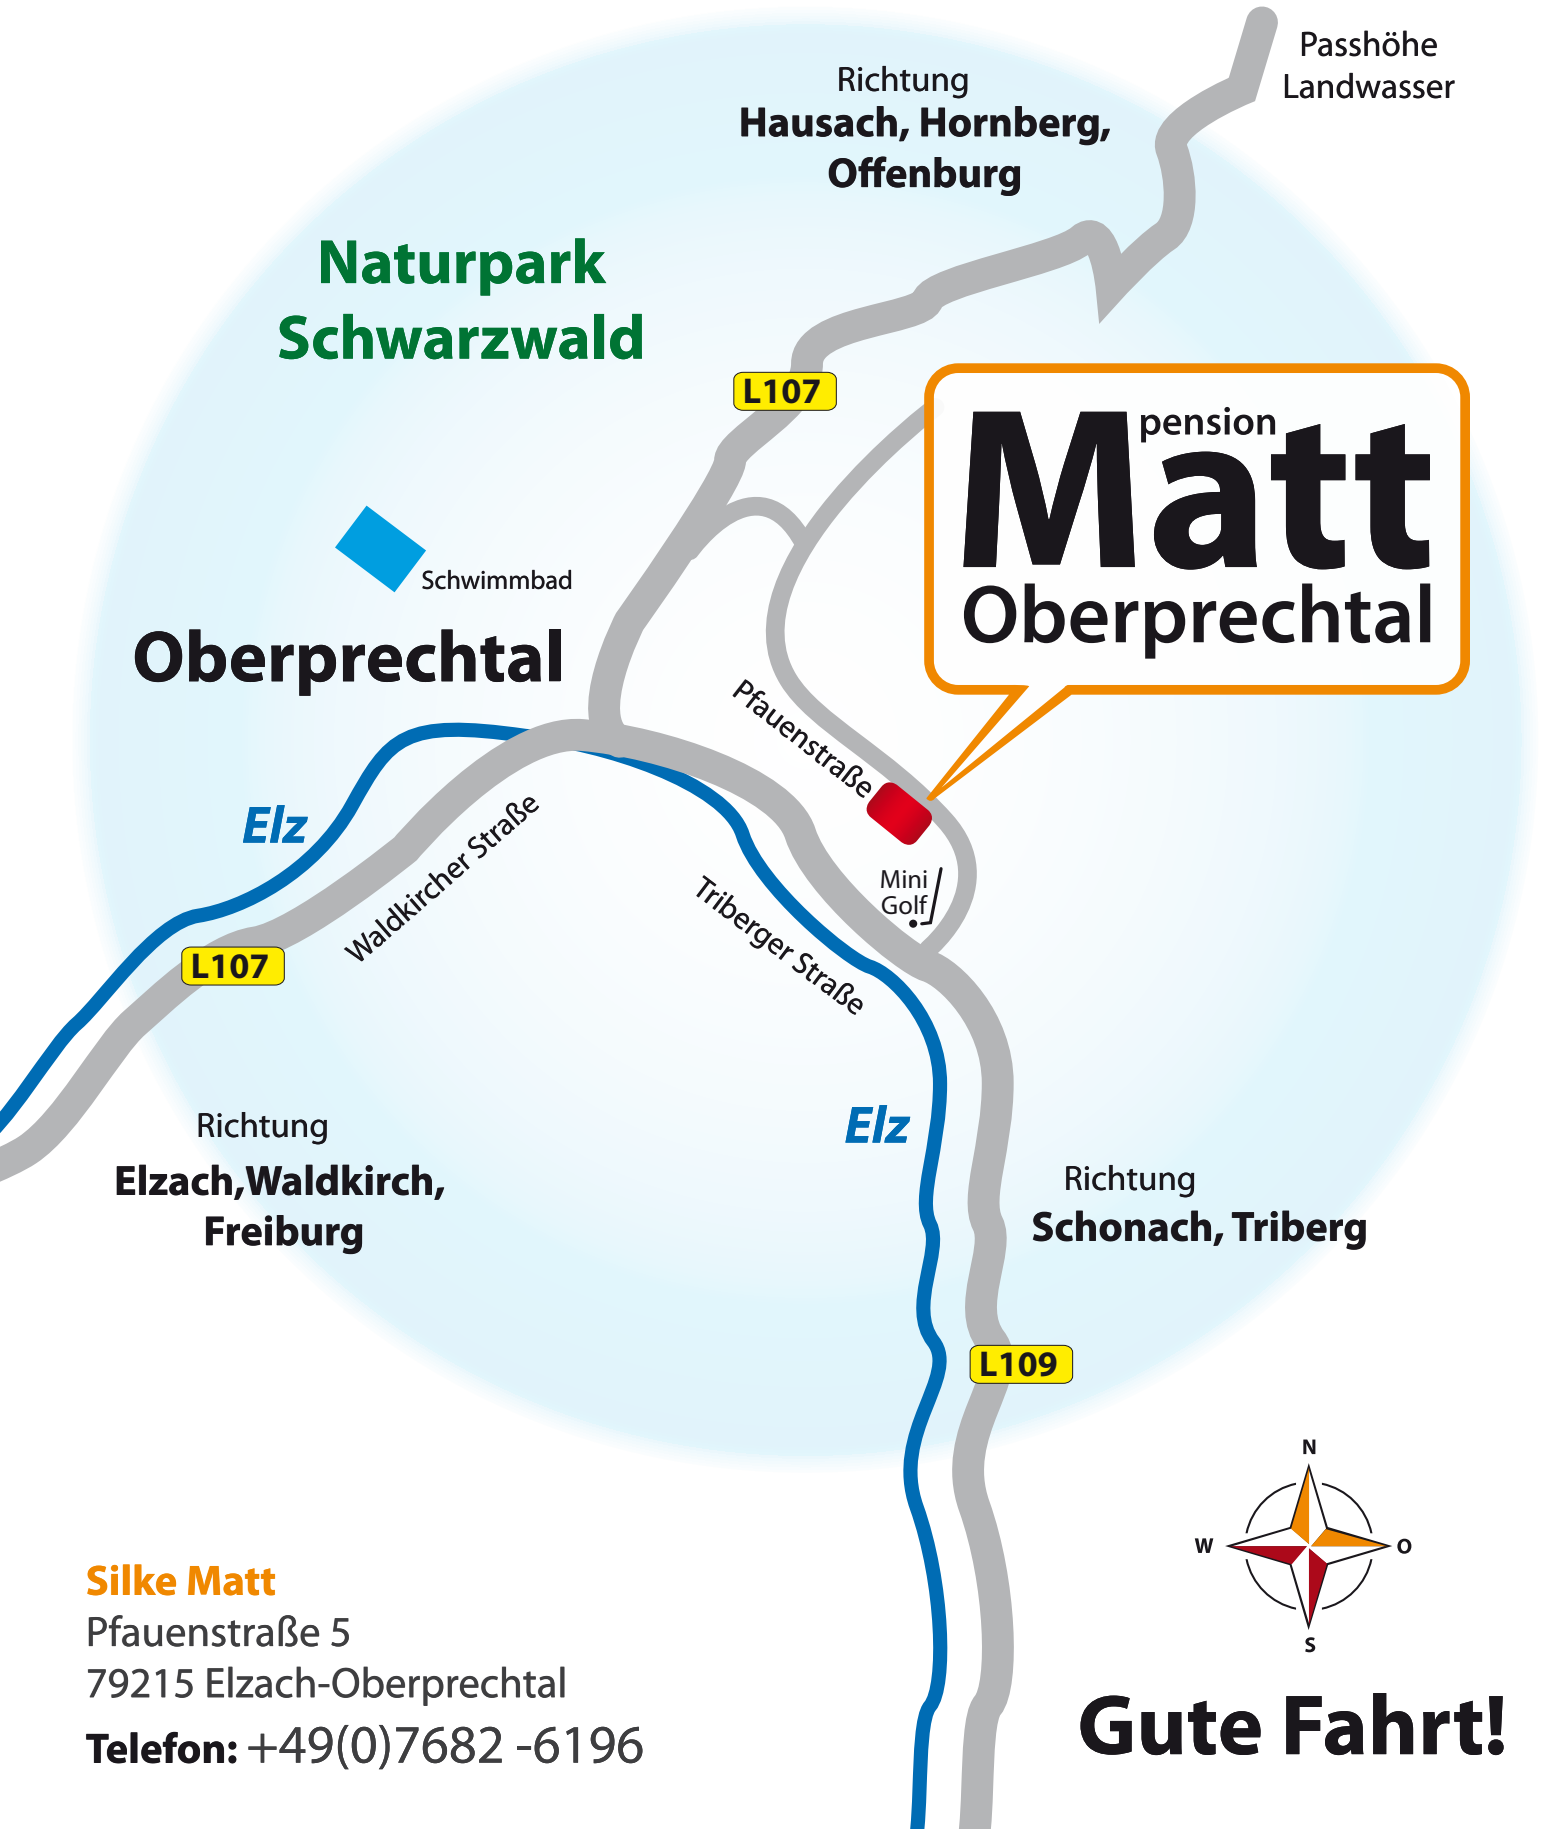

Anfahrtskizze **Matt**

zur Pension

Silke Matt

Pfauenstraße 5

79215 Elzach-Oberprechtal

Telefon: +49(0)7682 -6196

Gute Fahrt!